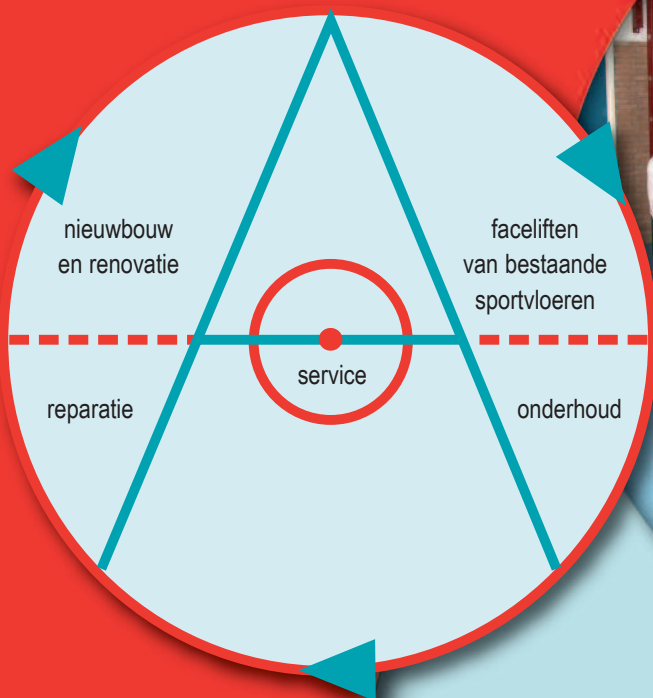

Gaan de voetjes prettig over de sportvloer?

SOLASTIC SPORTVLOEREN

De ideale ondergrond voor sportbeoefening in gym- en speellokaal

- Geheel naadloos
- Comfortabel
- Hygiënisch en veilig
- Verend
- Geluiddempend
- Schokabsorberend
- Minder contactgeluid
- Rijk kleurengamma
- Isolierend
- Decoratief